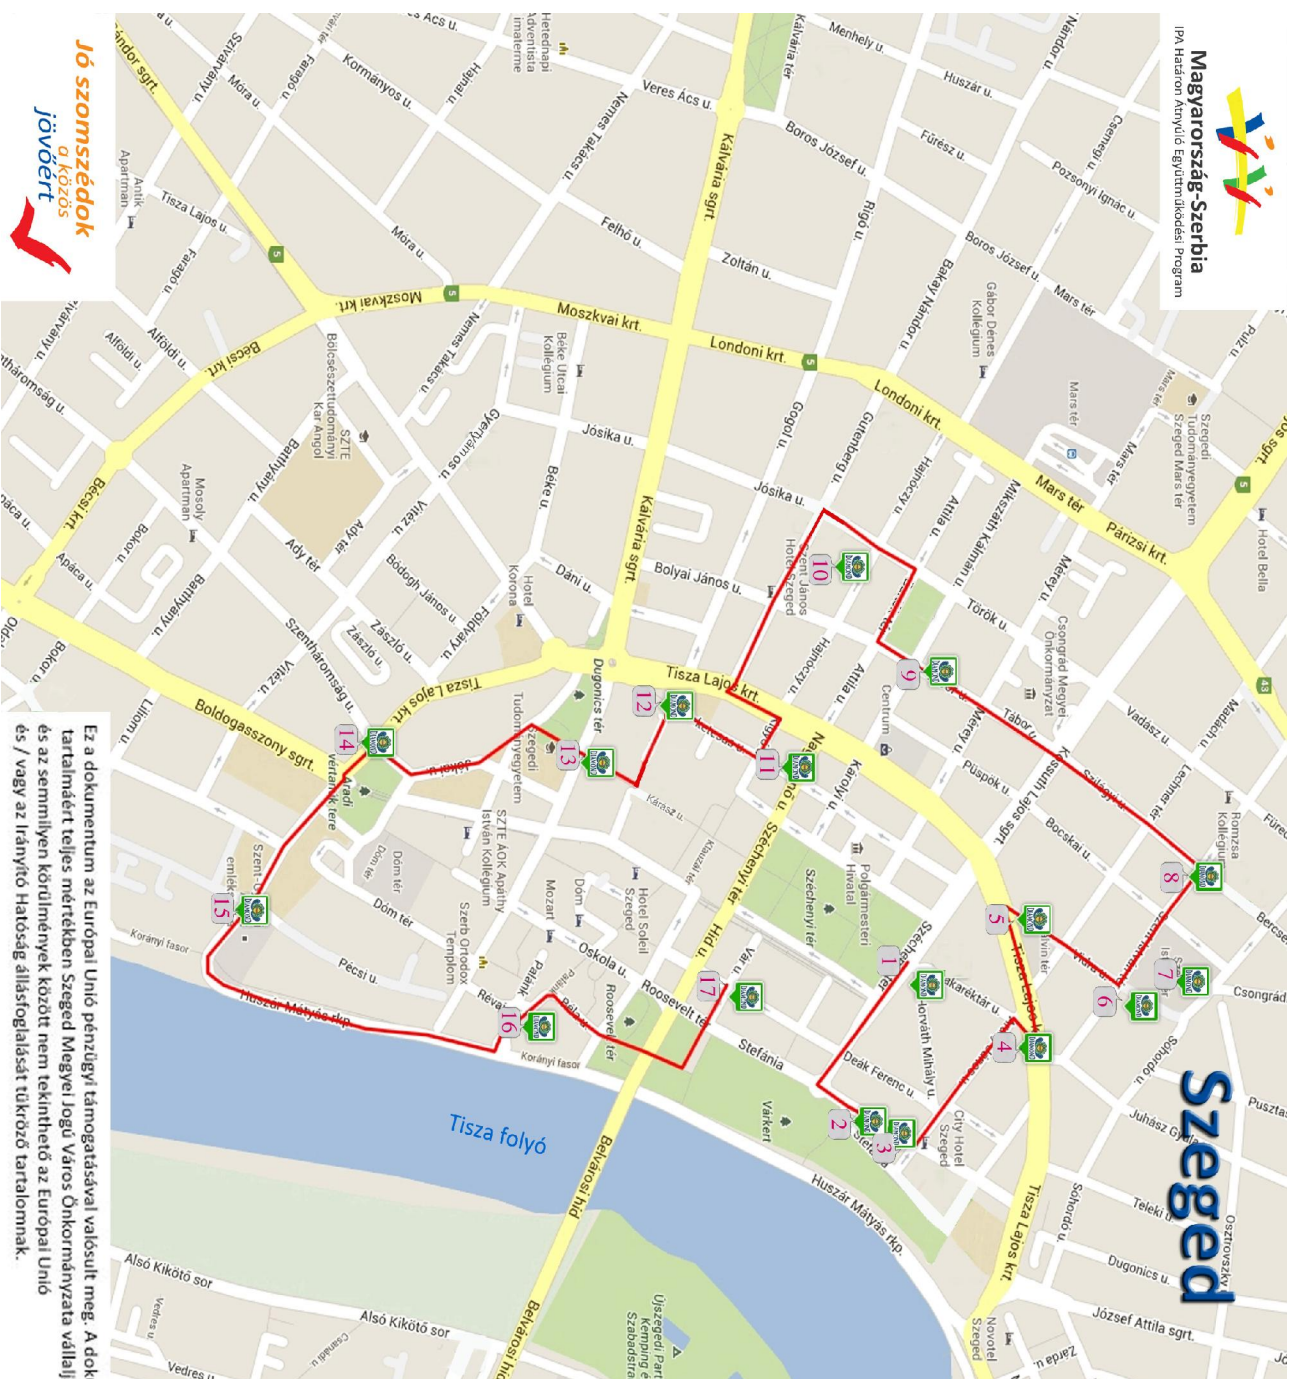

Magyarország-Szerbia  
IPA Határon Átülő Együttműködési Program

Jó szomszédok  
a közös  
jövőért

Szeged

A projekt az Európai Unió  
társfinanszírozásával valósul meg

### Szeccszíós

### tematikus útvonal

- 1 Berház (Vasaltóház)
- 2 Dankó Pista szobor
- 3 Deutsch-palota
- 4 Gróf-palota
- 5 Református palota
- 6 Mórlicz-ház
- 7 Viztorony
- 8 Ikervillák
- 9 Goldschmidt-palota
- 10 Zsinagóga
- 11 Schäffer-palota
- 12 Reck-palota
- 13 Ungár-Mayer-palota
- 14 Raichl-palota
- 15 Májer-ház
- 16 Főisőbb Leányiskola (Tömörkény)
- 17 Beregi-ház